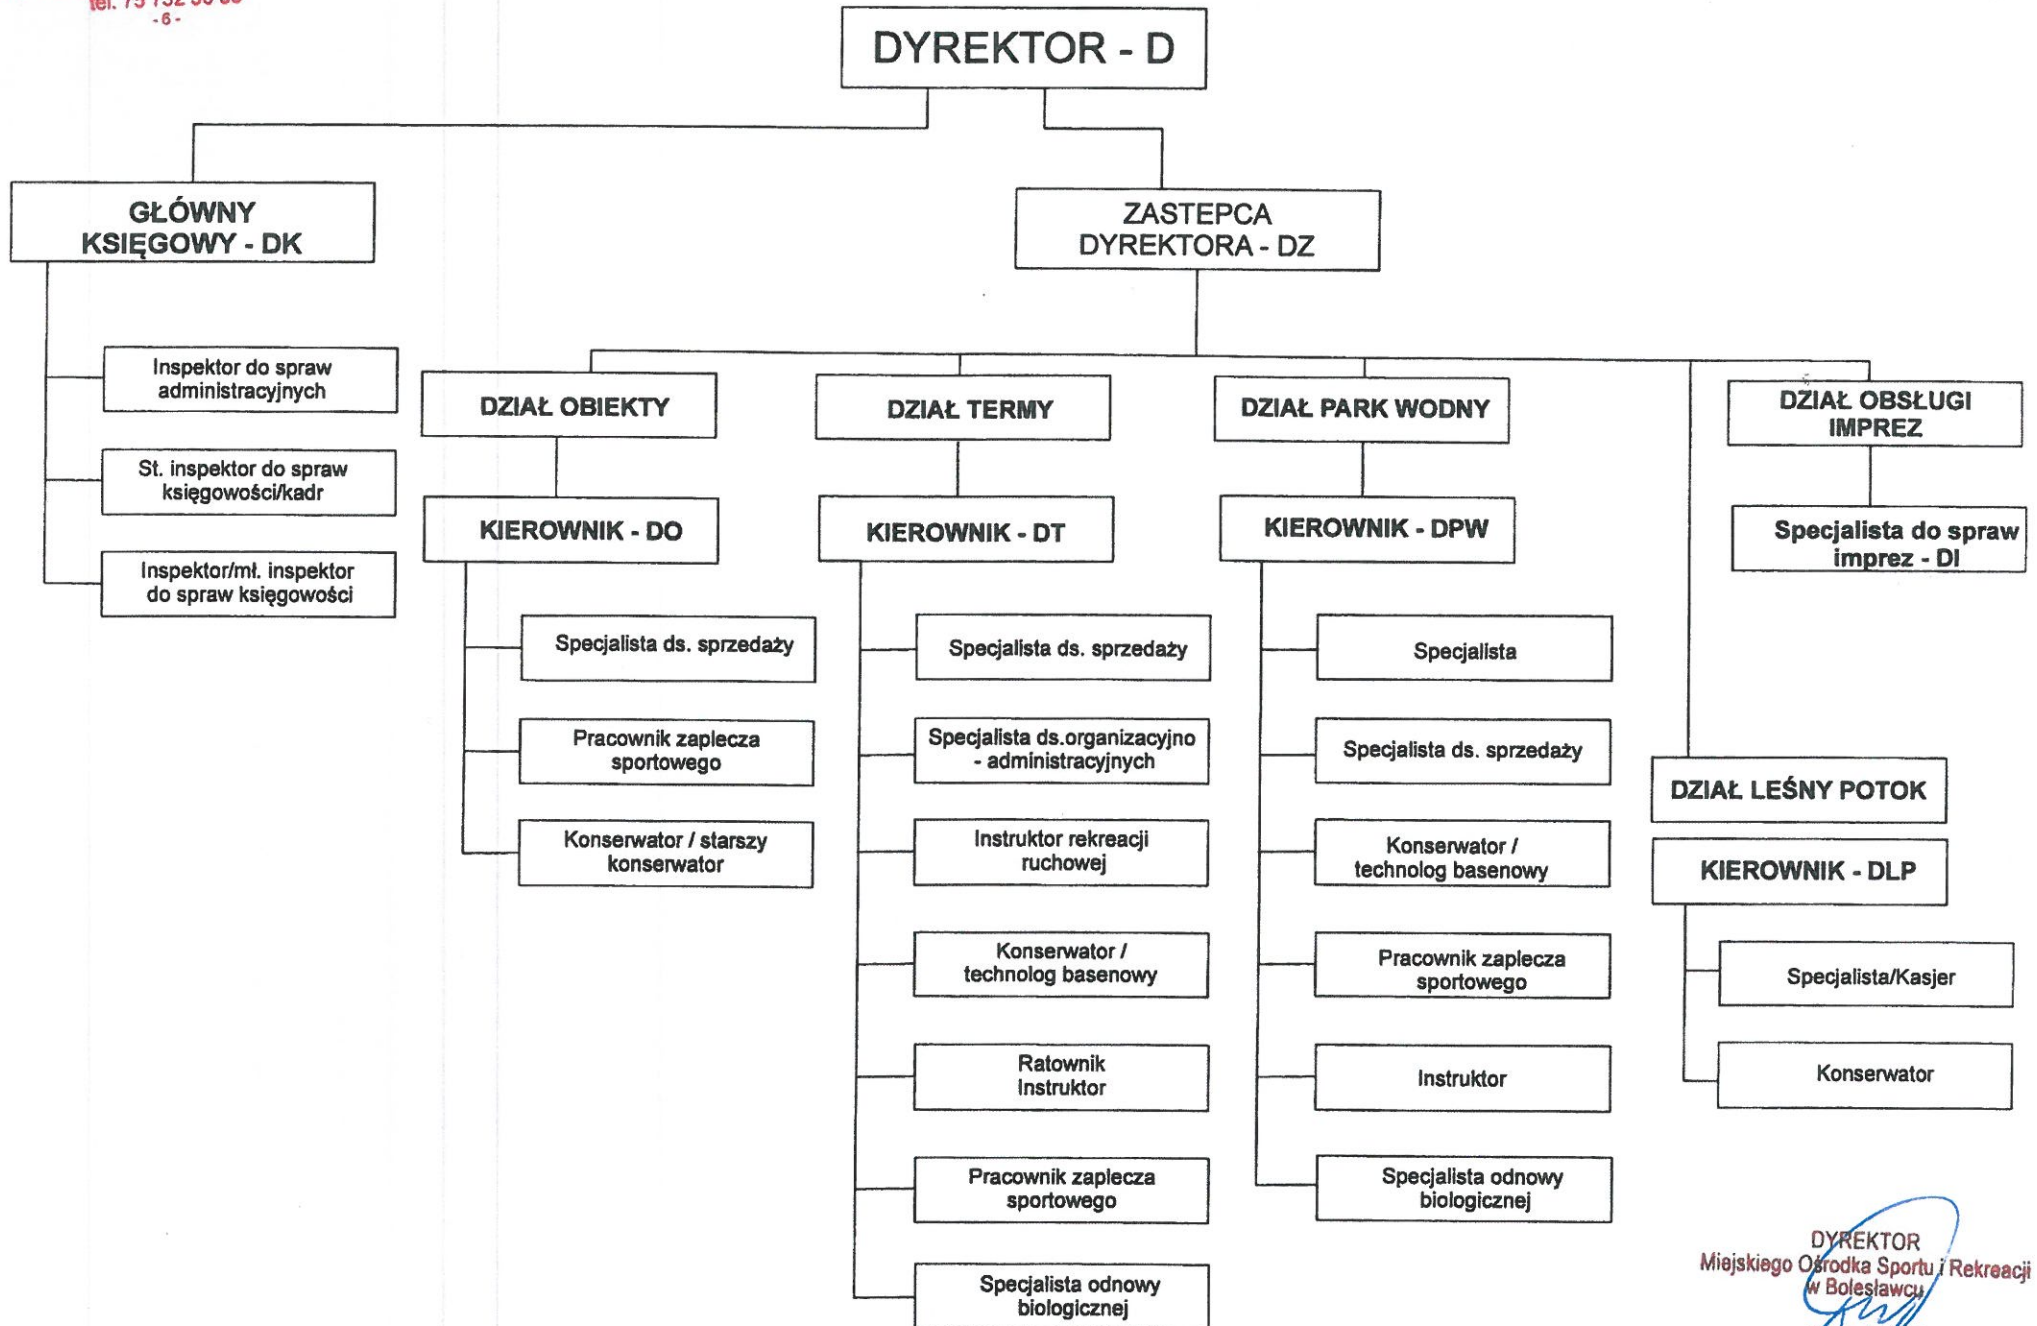

SCHEMAT ORGANIZACYJNY MIEJSKIEGO OŚRODKA SPORTU I REKREACJI W BOLESŁAWCU

DYREKTOR
Miejskiego Ośrodka Sportu i Rekreacji
w Bolesławcu
[Signature]
Paweł Dul