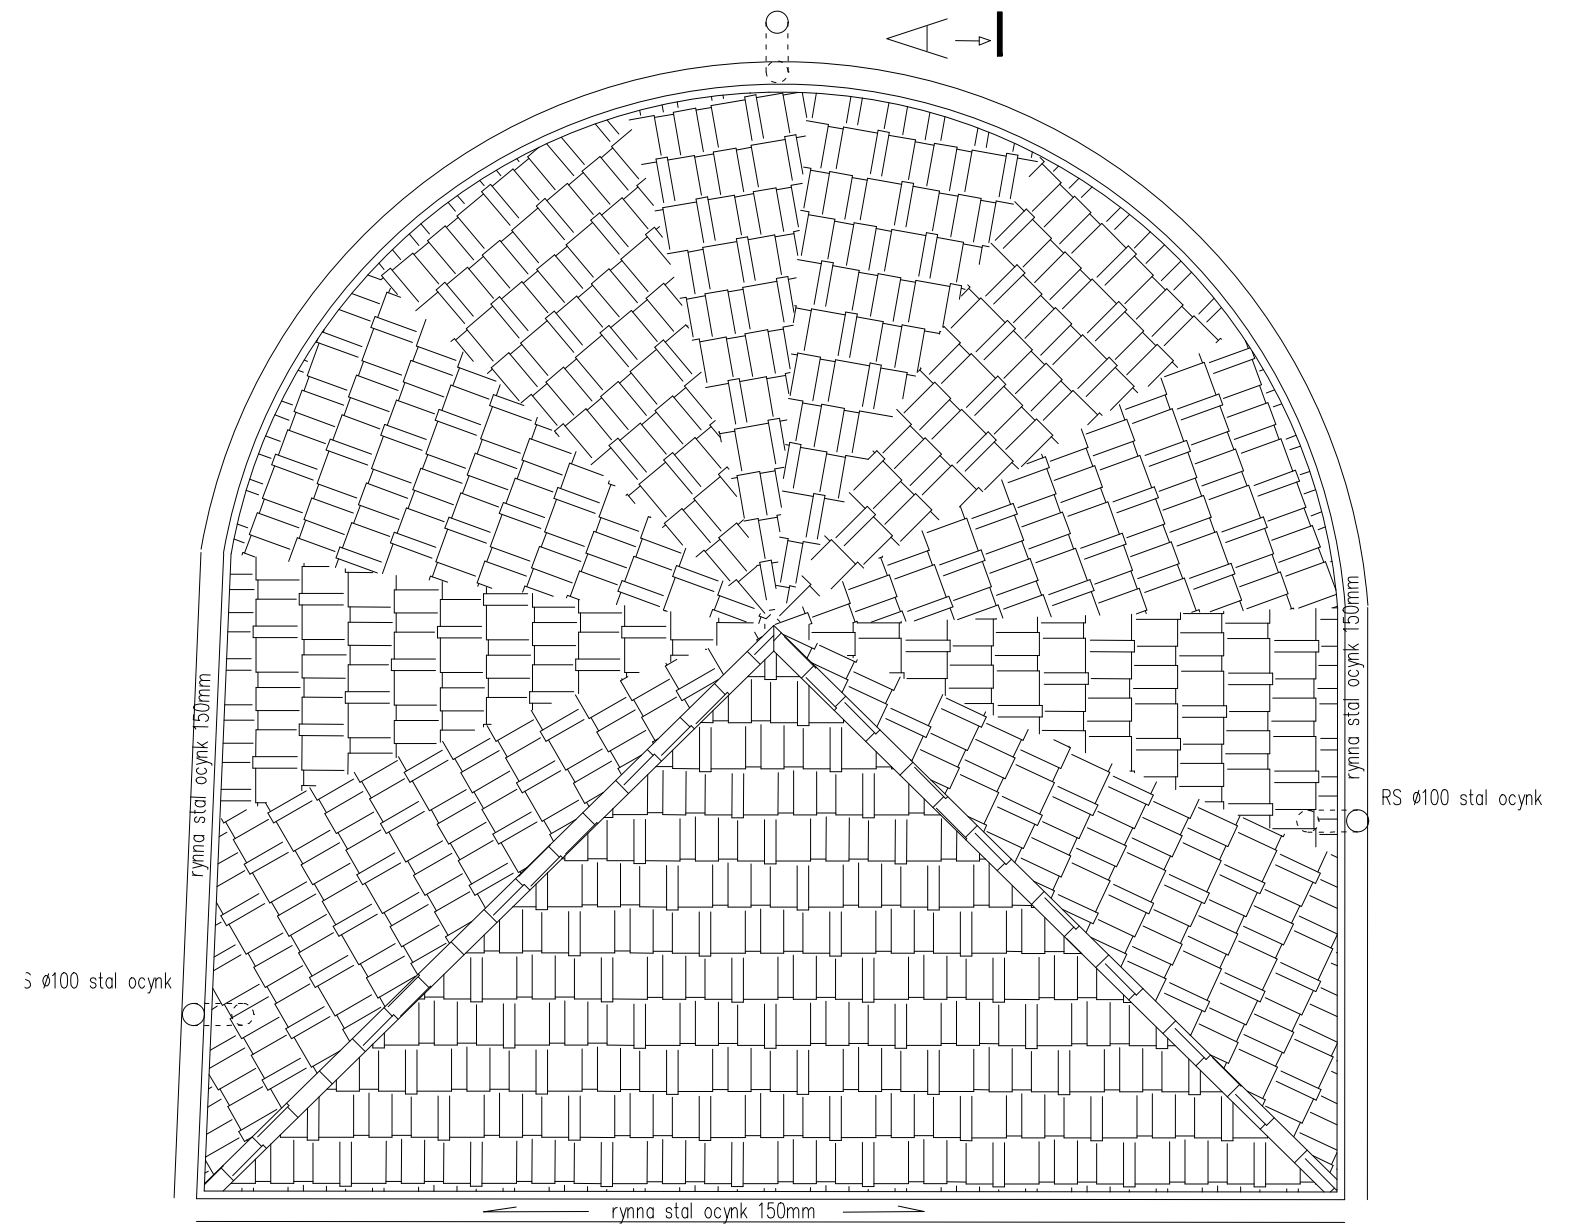

Rzut więźby skala 1:50

Rzut dachu skala 1:50

Krycie w koronkę

Nazwa i adres obiektu: Dawny pawilon zoologiczny tzw "baszta" ul. Kubika 1a Bolesławiec		Nr rys. 04
		Skala: 1:50
Inwestor:	Miejski Zakład Gospodarki Mieszkaniowej w Bolesławcu	Data: 02.2021
Tytuł rys.	Inwentaryzacja - rzut więźby i dachu	
Projektował: ARCHITEKTURA	Anna Samuszonek nr upr. 28/DSOKK/2012	PODPIS
Opracował: OCENA STANU TECH.	Jakub Samuszonek nr upr. 267/DOŚ/09	PODPIS