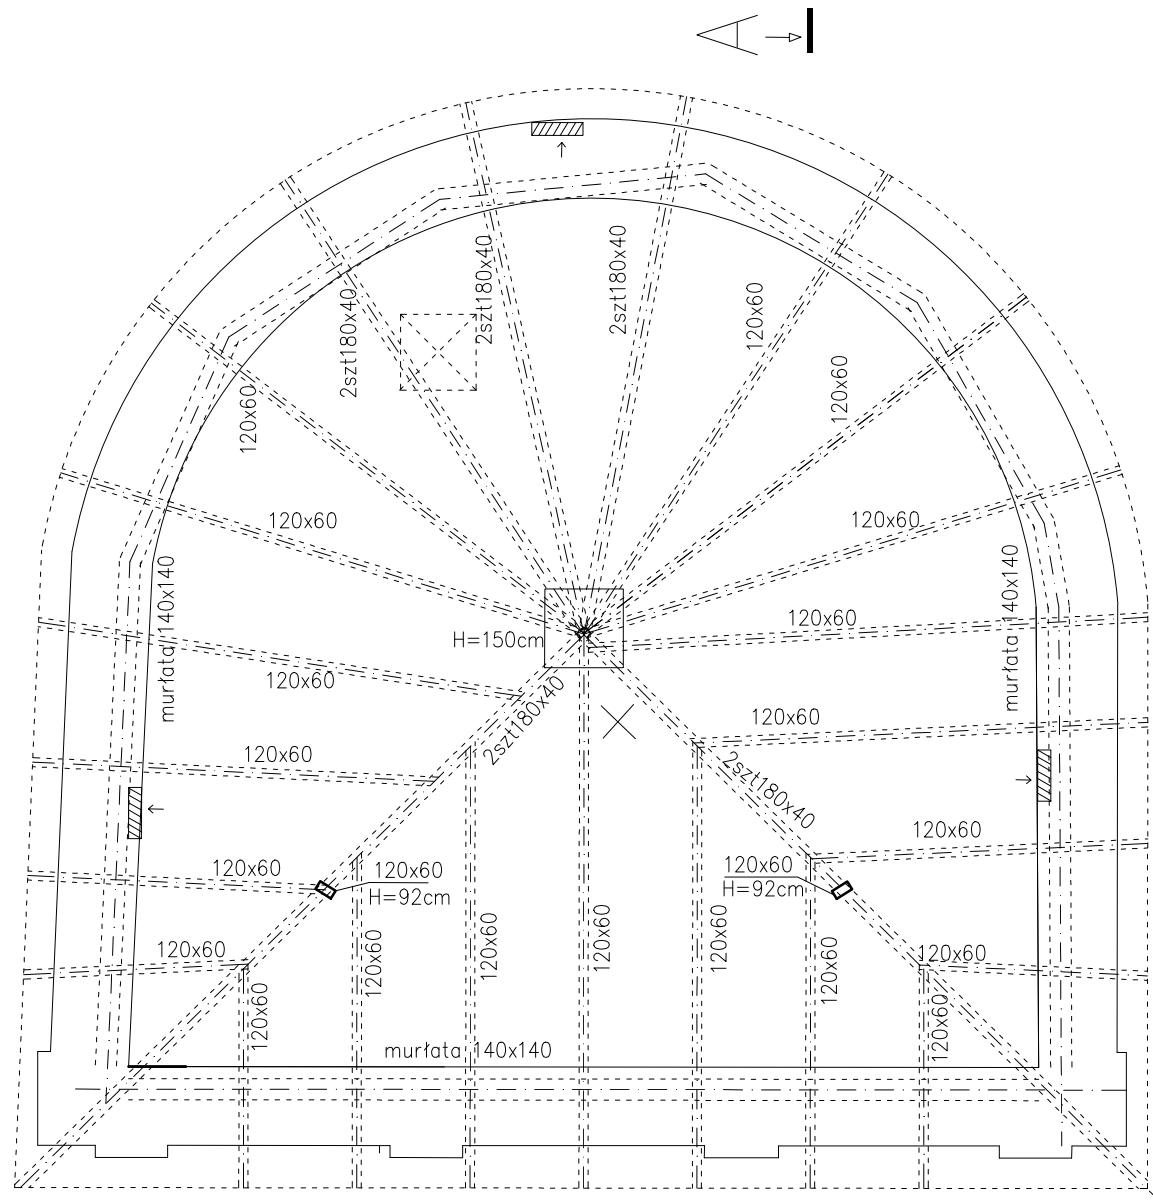

Rzut więźby skala 1:50

Rzut dachu skala 1:50

Krycie w koronkę

Nazwa i adres obiektu: Dawny pawilon zoologiczny tzw "baszta" ul. Kubika 1a Bolesławiec		Nr rys. 04
		Skala: 1:50
Inwestor:	Miejski Zakład Gospodarki Mieszkaniowej w Bolesławcu	Data: 02.2021
Tytuł rys.	Inwentaryzacja - rzut więźby i dachu	
Projektował: ARCHITEKTURA	Anna Samuszonek nr upr. 28/DSOKK/2012	PODPIS
Opracował: OCENA STANU TECH.	Jakub Samuszonek nr upr. 267/DOŚ/09	PODPIS