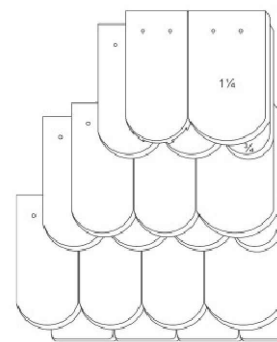

Rzut więźby skala 1:50

Rzut dachu skala 1:50

Krycie w koronkę

Nazwa i adres obiektu: Dawny pawilon zoologiczny tzw "baszta" ul. Kubika 1a Bolesławiec		Nr rys. 04
		Skala: 1:50
Inwestor:	Miejski Zakład Gospodarki Mieszkaniowej w Bolesławcu	Data: 02.2021
Tytuł rys.	Inwentaryzacja - rzut więźby i dachu	
Projektował: ARCHITEKTURA	Anna Samuszonek nr upr. 28/DSOKK/2012	PODPIS
Opracował: OCENA STANU TECH.	Jakub Samuszonek nr upr. 267/DOŚ/09	PODPIS